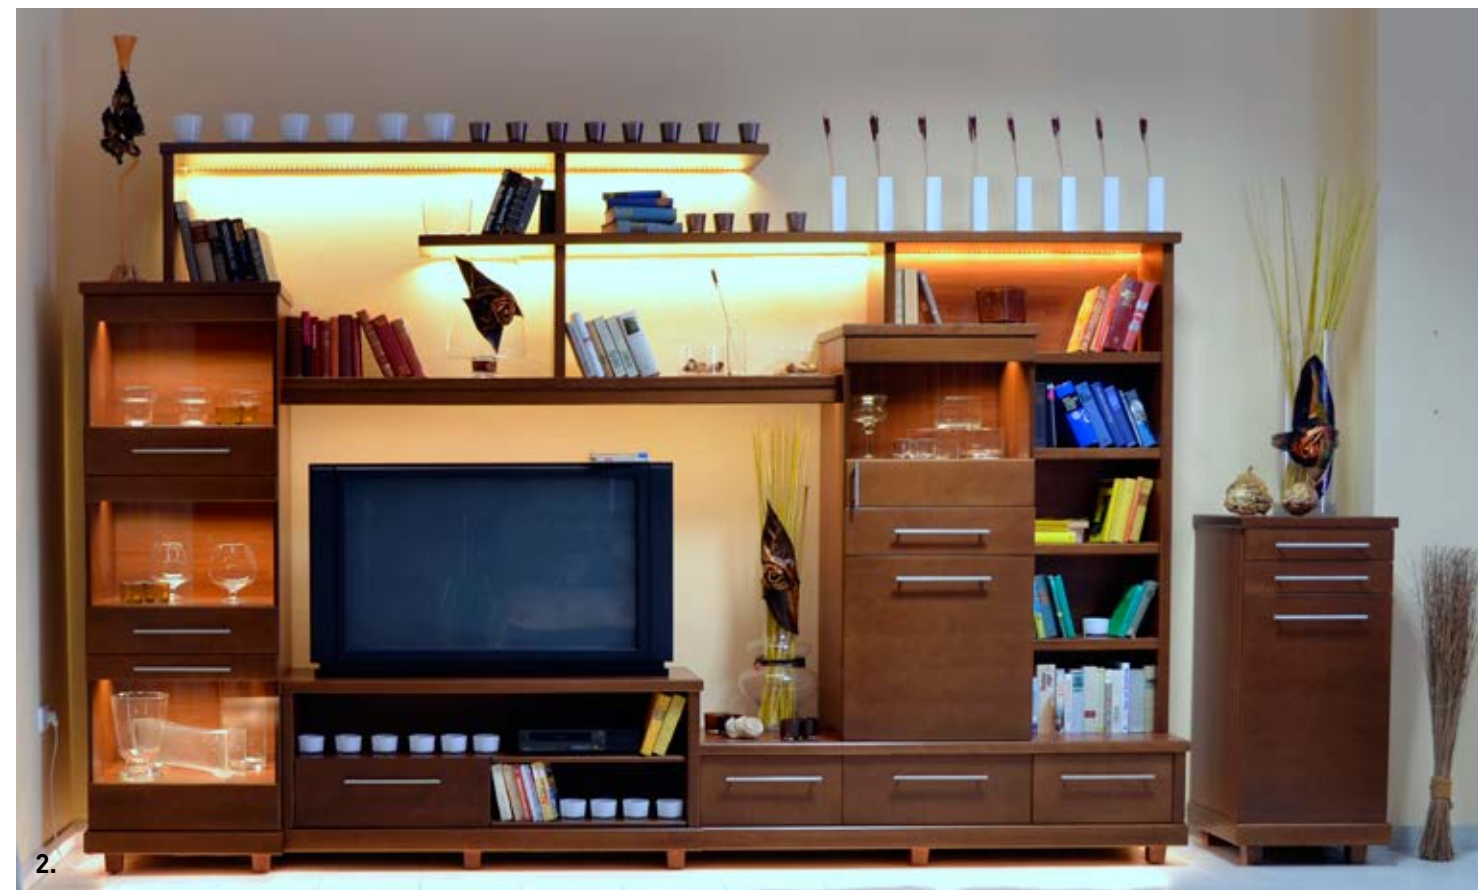

2.

1. Zelma csokibükk színű nappalibútor szél./mag./mély.: 4020/2380/550 mm
csokibükk színű dohányzóasztal szél./mag./mély.: 1100/500/600 mm

2. Zelma II. dió színű nappalibútor szél./mag./mély.: 3500/2300/500 mm
dió színű komód szél./mag./mély.:

3. Zelma csokibükk színű komód szél./mag./mély.: 2400/850/500 mm