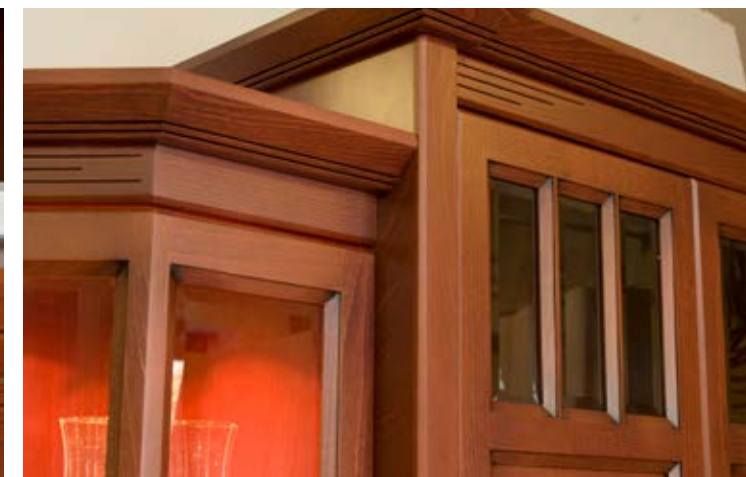

1.

1. **1. angolcseresznye színű tálalószekrény**
   szél./mag./mély.: 1900/2210/570 mm
2. **2. mahagóni színű tálaló komód**
   szél./mag./mély.: 1890/1350/520 mm
3. **3. cseresznye színű tálaló komód**
   szél./mag./mély.: 1890/1350/520 mm

2.

3.