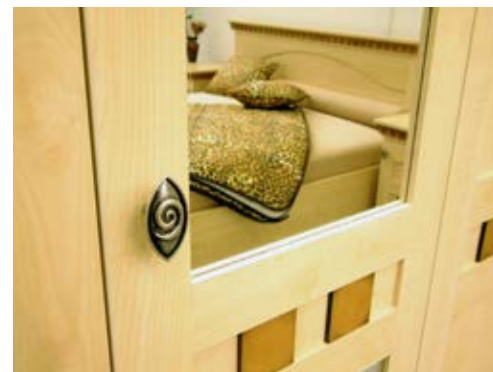

Larnaka bútorcsalád

juhar színű hálószobaszekrény
szél./mag./mély.:
2320/2200/530 mm

juhar színű franciaágy
matrac szél./hossz.:
1400 v. 1600 v. 1800 /2000 mm

juhar színű komód
szél./mag./mély.:
1020/940/500 mm

juhar színű fésütködő tükör
szél./mag./mély.: 1020/1000/80 mm

juhar színű éjjeliszekrény
szél./mag./mély.:
500/560/400 mm

Pálma bútorcsalád

1. fehér színű áthidalós hálószobaszekrény

szél./mag./mély.: 3550/2120/570 mm

fehér színű szekrény

szél./mag./mély.: 1900/2000/570 mm

fehér színű franciaágy

szél./mag./mély.: 1400 v. 1600 v. 1800 /2000 mm (matrac)

fehér színű komód

szél./mag./mély.: 900/800/500 mm

fehér színű éjjeliszekrény

szél./mag./mély.: 320/380/330 mm

2. fésütködőasztal (60-as)

szél./mag./mély.: 600/1400/450 mm

3. fésütködőasztal (100-as)

szél./mag./mély.: 1000/1700/450 mm