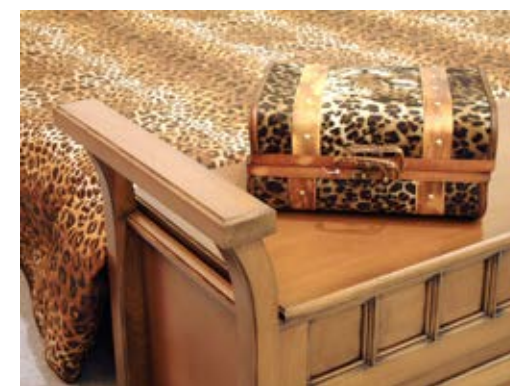

Senator bútorcsalád

nappali: 17. oldal
tálaló: 49. oldal
dolgozószoba: 57. oldal

4. dió színű hálószobaszekrény
szél./mag./mély.: 2660/2200/590 mm
4. dió színű franciaágy
matrac szél./hossz.:
1400 v. 1600 v. 1800/2000 mm
4. dió színű éjjeliszekrény
szél./mag./mély.: 520/610/410 mm
4. dió színű ágyneműtartó pad
szél./mag./mély.: Franciaágyhoz
igazítjuk.