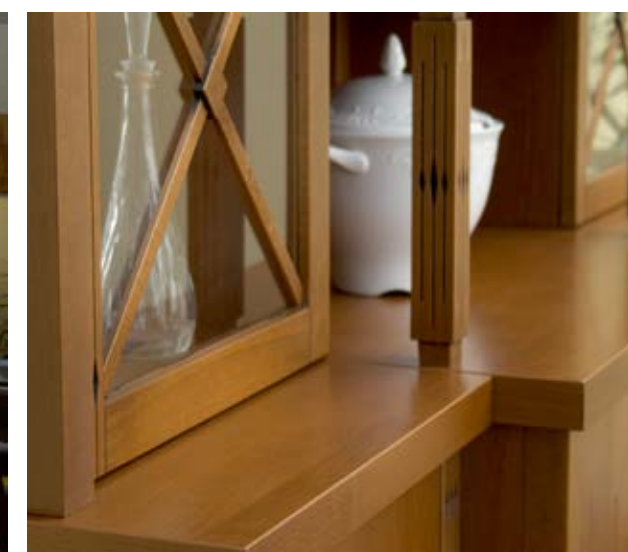

Filora bútorcsalád

nappali: 13. oldal
hálószoba: 35. oldal

dió színű tálalószekrény
szél./mag./mély.:
1810/2150/550 mm

dió színű étkezőasztal
szél./mag./mély.:
1400/750/900
(kinyitva 2200mm széles)

dió színű szék, karfás szék
szél./mag./mély.: 460/1050/430
(ülésmagasság: 450 mm)