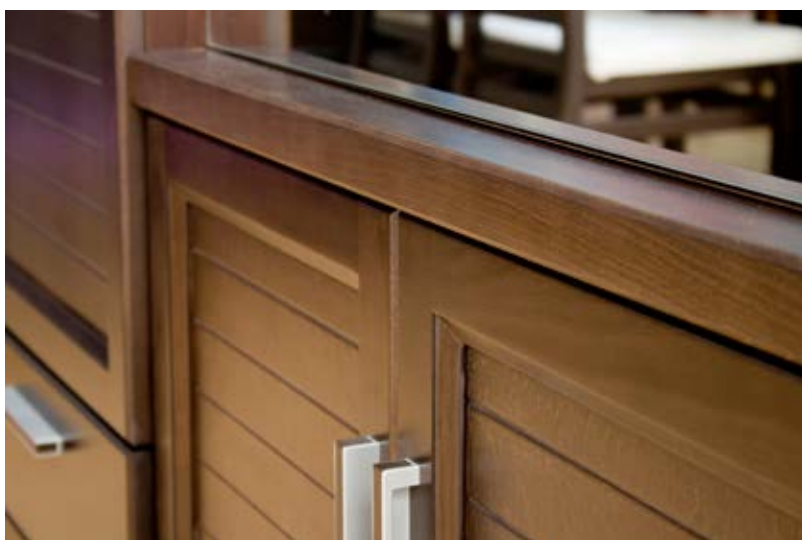

1.

1. csokibükk színű nappali sarokszekrény
szél./mag./mély.:
2150 és 3840/2380/550 mm

2. csokibükk színű nappali szekrény
szél./mag./mély.:
3090/2150/500 mm

komódok: 67. oldal