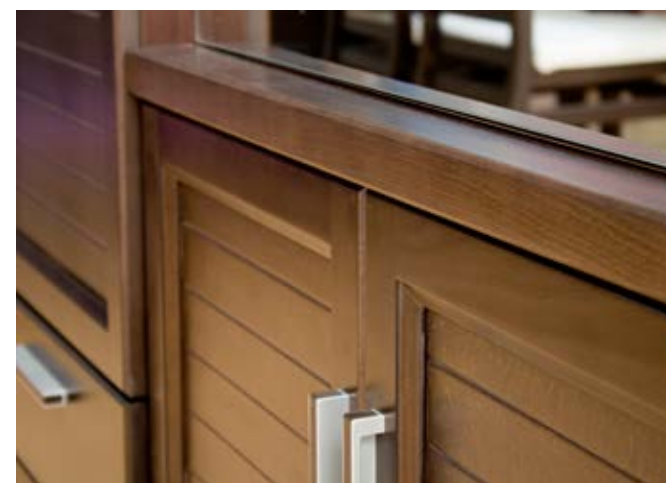

1. csokibükk színű Zelma előszobafal
szél./mag./mély.: 1520/2105/400mm