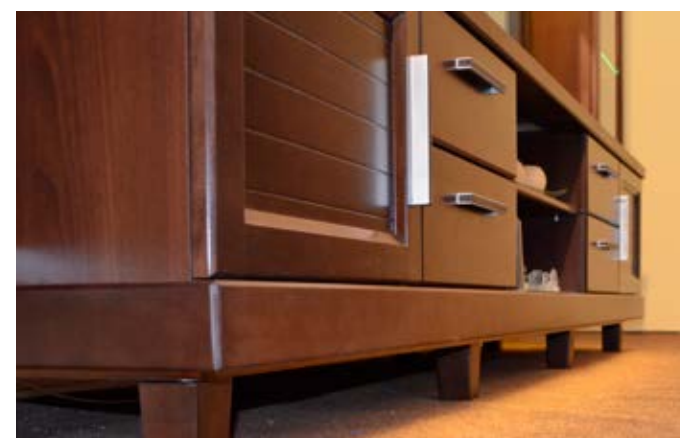

1.

1. csokibükk színű nappali sarokszekrény
szél./mag./mély.:
2150 és 3840/2380/550 mm

2. csokibükk színű nappali szekrény
szél./mag./mély.:
3090/2150/500 mm

komódok: 67. oldal

2.

Emelt lábazatos variáció

1.