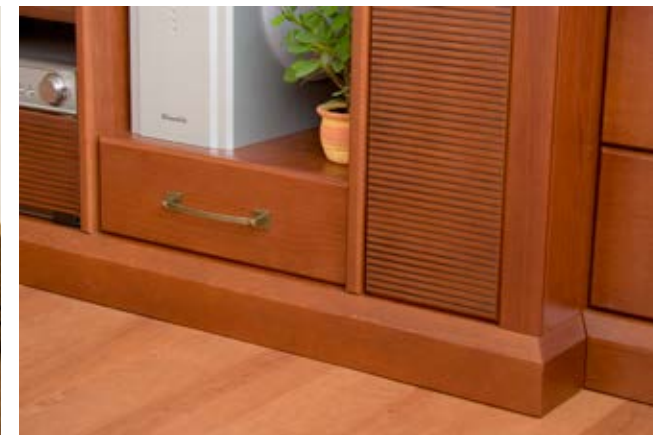

Admiral bútorcsalád

hálószoba: 39. oldal
étkező: 53. oldal

különleges megvilágítású CD tartó